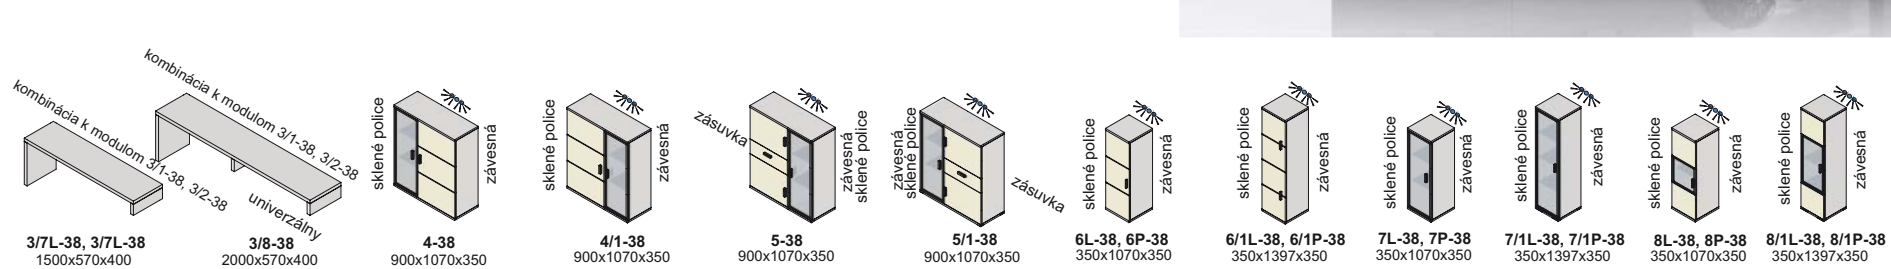

hrúbka materiálu 38 mm