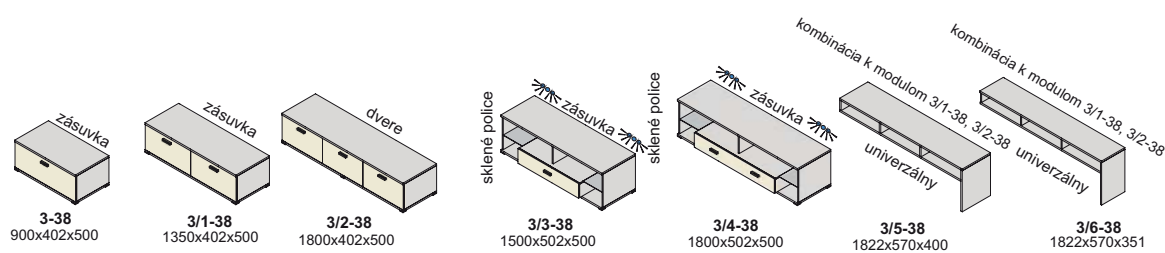

hrúbka materiálu 38 mm