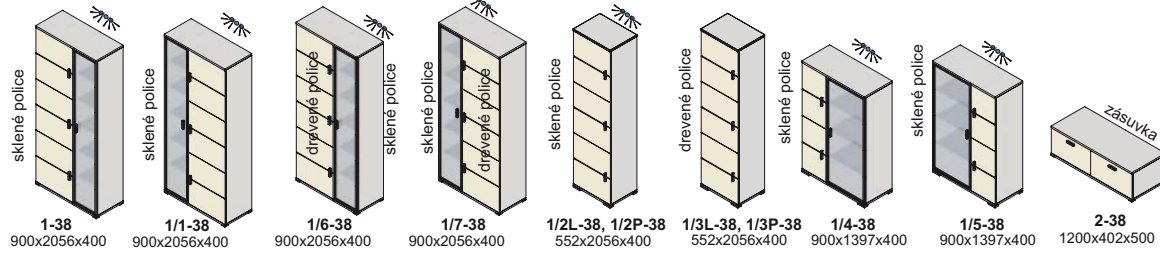

## Výber modulov, hrúbka materiálu 38 mm (vrchná doska, spodná doska)

### hrúbka materiálu 38 mm

### hrúbka materiálu 38 mm

**dalas „38“**

▲ Zostava na obrázku  
 Farebné vyhotovenie:  
 korpus - black  
 predné plochy - black  
 Moduly Dalas„38“: 1/5-38, 3/1-38,  
 3/7P-38, 8/1L-38, 8/1P-38  
 police PP135-38, PP90-38  
 Osvetlenie: 5SP, 2SP  
 Úchytky: podľa ponuky  
 Noha: podľa ponuky

### dalas „38“ - korpus a predné plochy