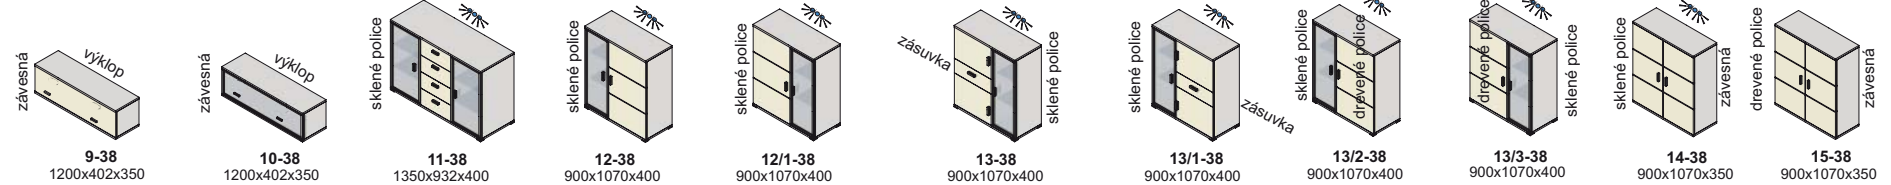

hrúbka materiálu 38 mm