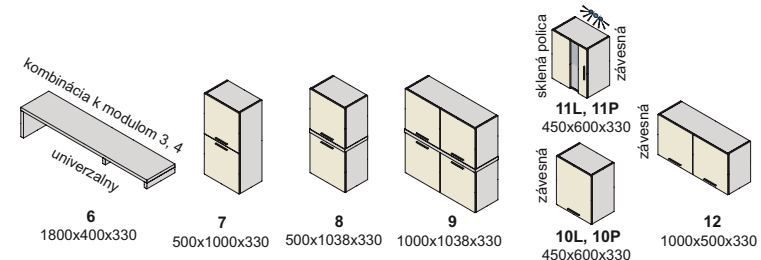

Výber modulov

k spodným skrinkám musí byť objednaná vrchná obložka

california plus - korpus

california plus - predné plochy

california

▲ Zostava na obrázku
Farebné vyhotovenie:
korpus- bardolino brown
predné plochy - jasmin
Moduly California plus: 1, 9, 13P,
14P, 3x SD 1350x500,
RA 1350x400, RA 1000x330,
RA 450x330, RA 450x330,
police PP 90-38, PP 135-38
Osvetlenie: 4SP, 2SP, 2TV
Úchytky: podľa ponuky
Noha: podľa ponuky

sklo číre

Diódové osvetlenie na objednávku

Diódové podsvietenie TV na objednávku

california - korpus, predné plochy

california

▲
Zostava na obrázku
Farebné vyhotovenie:
korpus- bardolino brown
predné plochy - jasmín
Moduly California plus: 1, 9, 16,
3x SD 1350x500, RA 1350x400,
RA 1000x330, RA 1350x330,
police PP90-38, PP135-38
Osvetlenie: 2TV
Úchytky: podľa ponuky
Noha: podľa ponuky