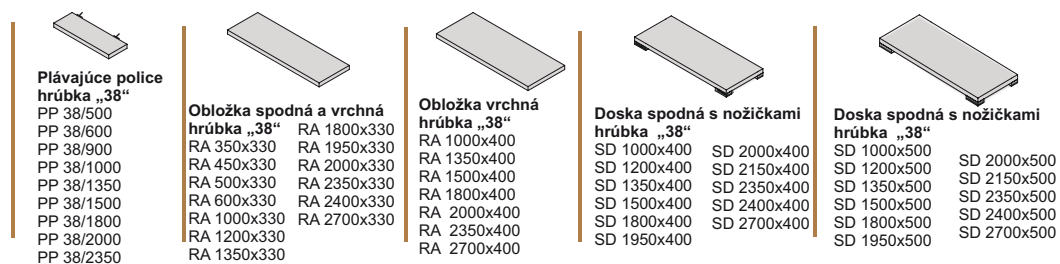

Výber modulov

k spodným skrinkám musí byť objednaná vrchná obložka

california plus - korpus

california plus - predné plochy

california

▲ Zostava na obrázku
Farebné vyhotovenie:
korpus- bardolino brown
predné plochy - jasmin
Moduly California plus: 1, 9, 13P,
14P, 3x SD 1350x500,
RA 1350x400, RA 1000x330,
RA 450x330, RA 450x330,
police PP 90-38, PP 135-38
Osvetlenie: 4SP, 2SP, 2TV
Úchytky: podľa ponuky
Noha: podľa ponuky

sklo číre

Diódové osvetlenie na objednávku

Diódové podsvietenie TV na objednávku

california - korpus, predné plochy

california

▲
Zostava na obrázku
Farebné vyhotovenie:
korpus- bardolino brown
predné plochy - jasmín
Moduly California plus: 1, 9, 16,
3x SD 1350x500, RA 1350x400,
RA 1000x330, RA 1350x330,
police PP90-38, PP135-38
Osvetlenie: 2TV
Úchytky: podľa ponuky
Noha: podľa ponuky