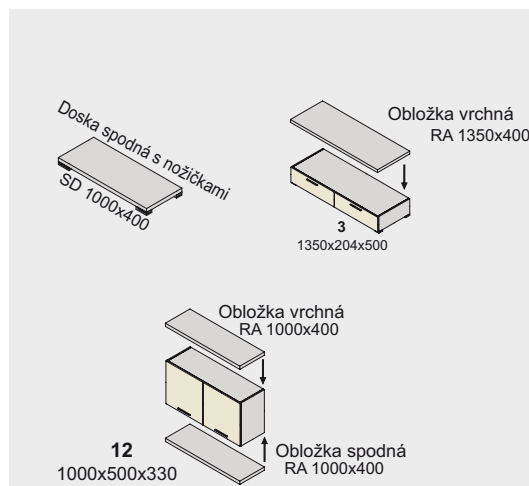

Výber modulov

k spodným skrinkám musí byť objednaná vrchná obložka

california plus - korpus

california plus - predné plochy

california

▲ Zostava na obrázku
Farebné vyhotovenie:
korpus- bardolino brown
predné plochy - jasmin
Moduly California plus: 1, 9, 13P,
14P, 3x SD 1350x500,
RA 1350x400, RA 1000x330,
RA 450x330, RA 450x330,
police PP 90-38, PP 135-38
Osvetlenie: 4SP, 2SP, 2TV
Úchytky: podľa ponuky
Noha: podľa ponuky

sklo číre

Diódové osvetlenie na objednávku

Diódové podsvietenie TV na objednávku

california - korpus, predné plochy

california

▲
Zostava na obrázku
Farebné vyhotovenie:
korpus- bardolino brown
predné plochy - jasmín
Moduly California plus: 1, 9, 16,
3x SD 1350x500, RA 1350x400,
RA 1000x330, RA 1350x330,
police PP90-38, PP135-38
Osvetlenie: 2TV
Úchytky: podľa ponuky
Noha: podľa ponuky

úchytky

CHLOE 160 LESK

DC 8 - 160 CHROM

DC 1 - 160 NIM

nožičky

AL 60x60x10