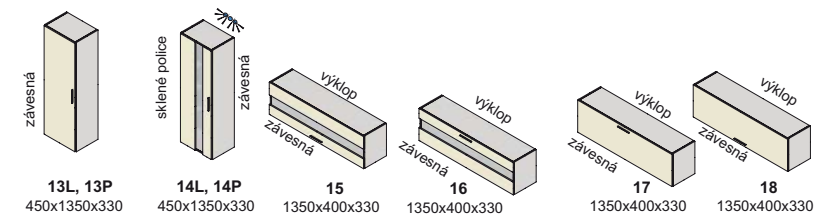

Výber modulov

k spodným skrinkám musí byť objednaná vrchná obložka

california plus - korpus

california plus - predné plochy

california

▲ Zostava na obrázku
Farebné vyhotovenie:
korpus- bardolino brown
predné plochy - jasmin
Moduly California plus: 1, 9, 13P,
14P, 3x SD 1350x500,
RA 1350x400, RA 1000x330,
RA 450x330, RA 450x330,
police PP 90-38, PP 135-38
Osvetlenie: 4SP, 2SP, 2TV
Úchytky: podľa ponuky
Noha: podľa ponuky

sklo číre

Diódové osvetlenie na objednávku

Diódové podsvietenie TV na objednávku

california - korpus, predné plochy

california

▲
Zostava na obrázku
Farebné vyhotovenie:
korpus- bardolino brown
predné plochy - jasmín
Moduly California plus: 1, 9, 16,
3x SD 1350x500, RA 1350x400,
RA 1000x330, RA 1350x330,
police PP90-38, PP135-38
Osvetlenie: 2TV
Úchytky: podľa ponuky
Noha: podľa ponuky