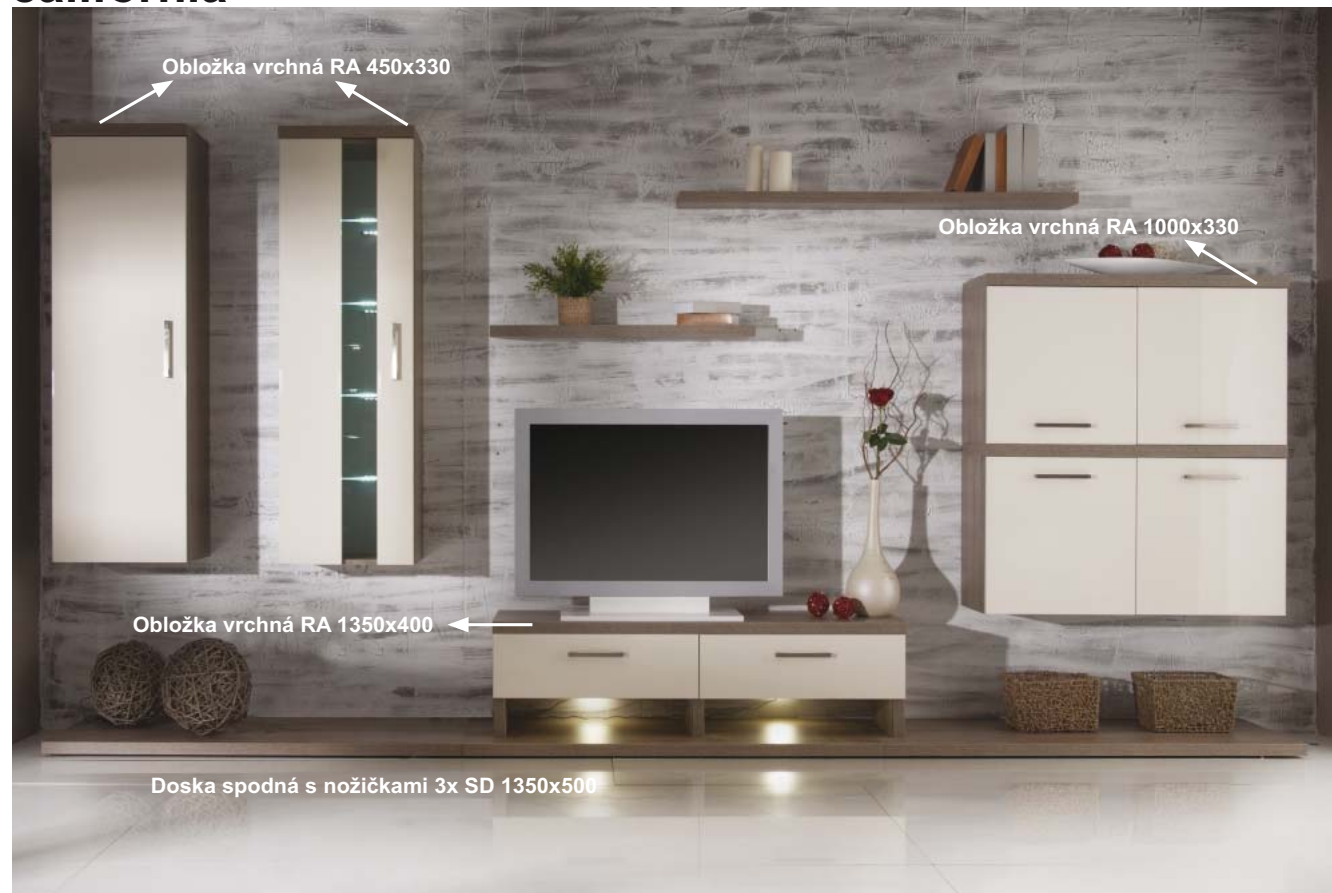

Výber modulov

k spodným skrinkám musí byť objednaná vrchná obložka

california plus - korpus

california plus - predné plochy

california

▲ Zostava na obrázku
Farebné vyhotovenie:
korpus- bardolino brown
predné plochy - jasmin
Moduly California plus: 1, 9, 13P,
14P, 3x SD 1350x500,
RA 1350x400, RA 1000x330,
RA 450x330, RA 450x330,
police PP 90-38, PP 135-38
Osvetlenie: 4SP, 2SP, 2TV
Úchytky: podľa ponuky
Noha: podľa ponuky

sklo číre

Diódové osvetlenie na objednávku

Diódové podsvietenie TV na objednávku

california - korpus, predné plochy

california

▲
Zostava na obrázku
Farebné vyhotovenie:
korpus- bardolino brown
predné plochy - jasmín
Moduly California plus: 1, 9, 16,
3x SD 1350x500, RA 1350x400,
RA 1000x330, RA 1350x330,
police PP90-38, PP135-38
Osvetlenie: 2TV
Úchytky: podľa ponuky
Noha: podľa ponuky