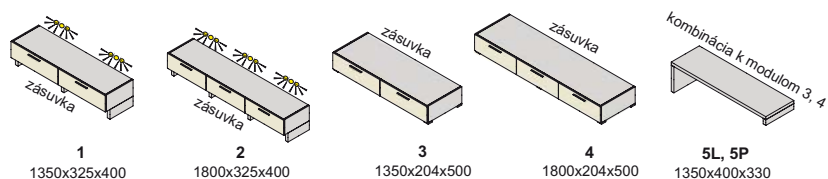

Výber modulov

k spodným skrinkám musí byť objednaná vrchná obložka

california plus - korpus

california plus - predné plochy

california

▲ Zostava na obrázku
Farebné vyhotovenie:
korpus- bardolino brown
predné plochy - jasmin
Moduly California plus: 1, 9, 13P,
14P, 3x SD 1350x500,
RA 1350x400, RA 1000x330,
RA 450x330, RA 450x330,
police PP 90-38, PP 135-38
Osvetlenie: 4SP, 2SP, 2TV
Úchytky: podľa ponuky
Noha: podľa ponuky

sklo číre

Diódové osvetlenie na objednávku

Diódové podsvietenie TV na objednávku

california - korpus, predné plochy

california

▲
Zostava na obrázku
Farebné vyhotovenie:
korpus- bardolino brown
predné plochy - jasmín
Moduly California plus: 1, 9, 16,
3x SD 1350x500, RA 1350x400,
RA 1000x330, RA 1350x330,
police PP90-38, PP135-38
Osvetlenie: 2TV
Úchytky: podľa ponuky
Noha: podľa ponuky