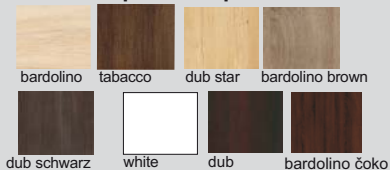

Výber modulov

k spodným skrinkám musí byť objednaná vrchná obložka

california plus - korpus

california plus - predné plochy

california

▲ Zostava na obrázku
Farebné vyhotovenie:
korpus- bardolino brown
predné plochy - jasmin
Moduly California plus: 1, 9, 13P,
14P, 3x SD 1350x500,
RA 1350x400, RA 1000x330,
RA 450x330, RA 450x330,
police PP 90-38, PP 135-38
Osvetlenie: 4SP, 2SP, 2TV
Úchytky: podľa ponuky
Noha: podľa ponuky

sklo číre

Diódové osvetlenie na objednávku

Diódové podsvietenie TV na objednávku

california - korpus, predné plochy

california

▲
Zostava na obrázku
Farebné vyhotovenie:
korpus- bardolino brown
predné plochy - jasmín
Moduly California plus: 1, 9, 16,
3x SD 1350x500, RA 1350x400,
RA 1000x330, RA 1350x330,
police PP90-38, PP135-38
Osvetlenie: 2TV
Úchytky: podľa ponuky
Noha: podľa ponuky